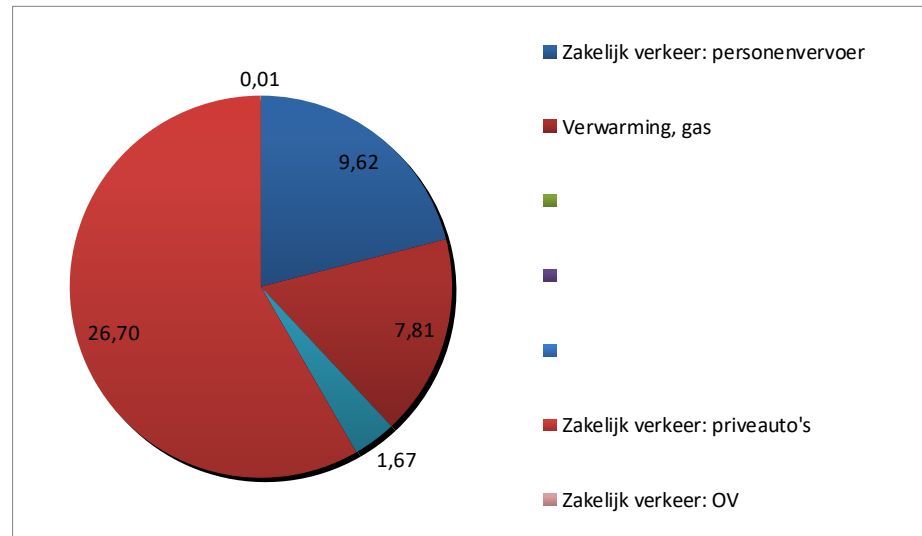

Bedrijfsnaam: Ingenieursbureau Westenberg B.V.
KVK-nummer: 08060783
Datum: 11-08-2023

	<u>ton CO₂</u>	<u>% totaal</u>
Scope 1	17,42	38,04%
Zakelijk verkeer: personenvervoer	9,62	21,00%
Verwarming, gas	7,81	17,05%
Scope 2	1,67	3,64%
Elektriciteitsverbruik	1,67	3,64%
Business travel - scope 3	26,71	58,32%
Zakelijk verkeer: priveauto's	26,70	58,30%
Zakelijk verkeer: OV	0,01	0,01%
Totaal scope 1, 2 en 3:	45,80 ton CO₂	

Scopes in cirkeldiagram

Voor de beeldvorming:

- CO₂ kennen we allemaal als de koolstofdioxide of koolzuurgas in onze frisdrank of bierkje.
- Bomen en planten hebben naast water, voeding en zonlicht CO₂ nodig om te groeien.
- Een gemiddelde huishouden (2,2 personen) stoot zo'n 20 ton CO₂ per jaar uit (waaronder 29% voor spullen, 20% voor voedsel, 19% voor energie en nog eens 19% voor transport).
- Bij verbranding van fossiele stoffen komt er CO₂ vrij, teveel is schadelijk voor het milieu. Dit gas houdt namelijk warmte vast, waardoor de aarde opwarmt: het broeikaseffect.