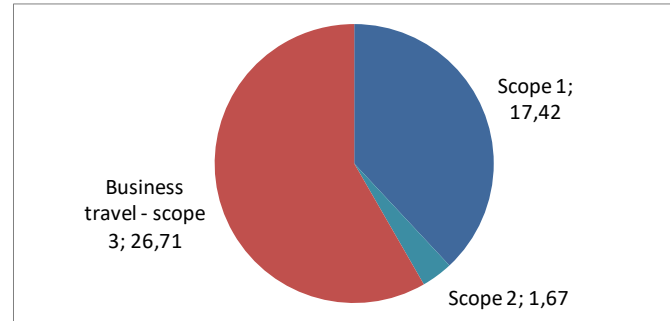

Bedrijfsnaam: Ingenieursbureau Westenberg B.V.
KVK-nummer: 08060783
Datum: 11-08-2023

	<u>ton CO₂</u>	<u>% totaal</u>
Scope 1	17,42	38,04%
Zakelijk verkeer: personenvervoer	9,62	21,00%
Verwarming, gas	7,81	17,05%
Scope 2	1,67	3,64%
Elektriciteitsverbruik	1,67	3,64%
Business travel - scope 3	26,71	58,32%
Zakelijk verkeer: priveauto's	26,70	58,30%
Zakelijk verkeer: OV	0,01	0,01%
Totaal scope 1, 2 en 3:	45,80 ton CO₂	

Scopes in cirkeldiagram

Voor de beeldvorming:

- CO₂ kennen we allemaal als de koolstofdioxide of koolzuurgas in onze frisdrank of bierkje.
- Bomen en planten hebben naast water, voeding en zonlicht CO₂ nodig om te groeien.
- Een gemiddelde huishouden (2,2 personen) stoot zo'n 20 ton CO₂ per jaar uit (waaronder 29% voor spullen, 20% voor voedsel, 19% voor energie en nog eens 19% voor transport).
- Bij verbranding van fossiele stoffen komt er CO₂ vrij, teveel is schadelijk voor het milieu. Dit gas houdt namelijk warmte vast, waardoor de aarde opwarmt: het broeikaseffect.