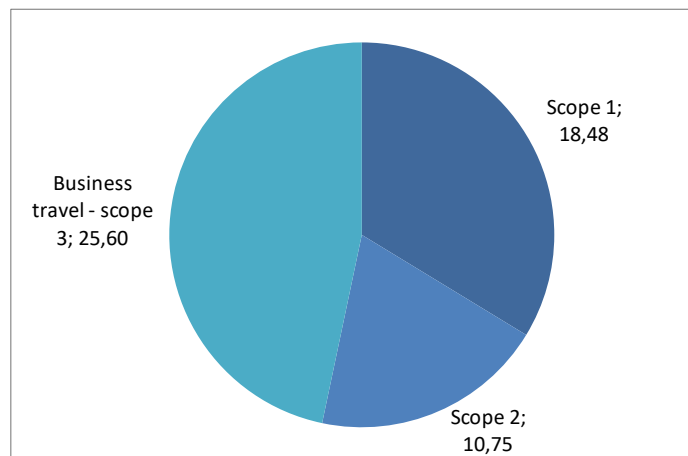

Bedrijfsnaam: Ingenieursbureau Westenberg B.V.
KVK-nummer: 08060783
Datum: 31-08-2021

	<u>ton CO₂</u>	<u>% totaal</u>
Scope 1	18,48	33,71%
Zakelijk verkeer: wagenpark	9,15	16,69%
Zakelijk verkeer: vrachtverkeer	0,00	0,00%
Overige energiedragers	0,00	0,00%
Verwarming, gas	9,33	17,01%
Scope 2	10,75	19,60%
Elektriciteitsverbruik	10,75	19,60%
Zakelijk verkeer: electr. wagenpark	0,00	0,00%
Overige energie: stadswarmte	0,00	0,00%
Business travel - scope 3	25,60	46,70%
Zakelijk verkeer: priveauto's	25,60	46,70%
Zakelijk verkeer: OV	0,00	0,00%
Personenvervoer vliegtuig	0,00	0,00%
Anders namelijk...	0,00	0,00%
Totaal scope 1, 2 en 3: 54,83 ton CO₂		

Scopes in cirkeldiagram

Voor de beeldvorming:

- CO₂ kennen we allemaal als de koolstofdioxide of koolzuurgas in onze frisdrank of biertje.
- Bomen en planten hebben naast water, voeding en zonlicht CO₂ nodig om te groeien.
- Een gemiddelde huishouden (2,2 personen) stoot zo'n 20 ton CO₂ per jaar uit (waaronder 29% voor spullen, 20% voor voedsel, 19% voor energie en nog eens