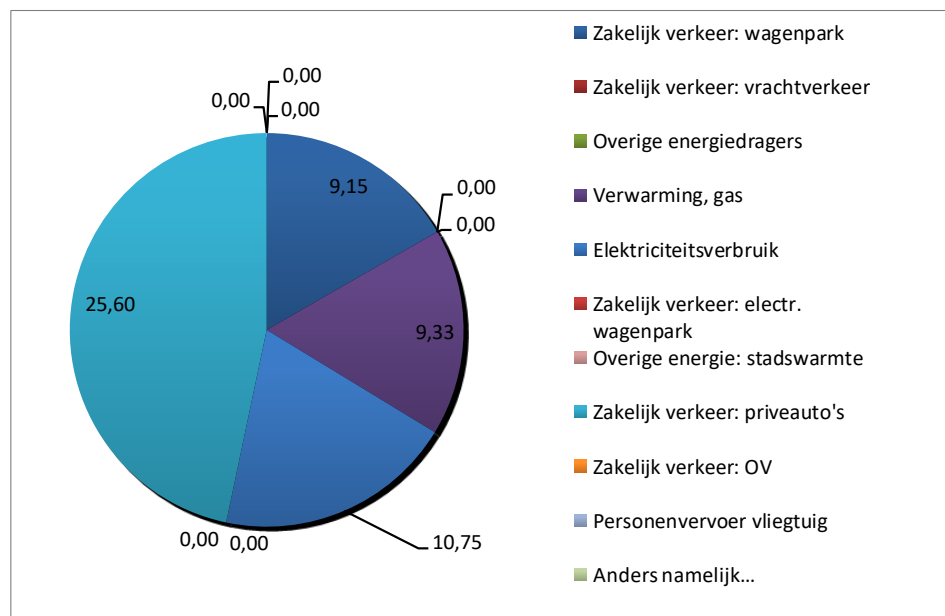

Bedrijfsnaam: Ingenieursbureau Westenberg B.V.
KVK-nummer: 08060783
Datum: 31-08-2021

	<u>ton CO₂</u>	<u>% totaal</u>
Scope 1	18,48	33,71%
Zakelijk verkeer: wagenpark	9,15	16,69%
Zakelijk verkeer: vrachtverkeer	0,00	0,00%
Overige energiedragers	0,00	0,00%
Verwarming, gas	9,33	17,01%
Scope 2	10,75	19,60%
Elektriciteitsverbruik	10,75	19,60%
Zakelijk verkeer: electr. wagenpark	0,00	0,00%
Overige energie: stadswarmte	0,00	0,00%
Business travel - scope 3	25,60	46,70%
Zakelijk verkeer: priveauto's	25,60	46,70%
Zakelijk verkeer: OV	0,00	0,00%
Personenvervoer vliegtuig	0,00	0,00%
Anders namelijk...	0,00	0,00%
Totaal scope 1, 2 en 3: 54,83 ton CO₂		

Scopes in cirkeldiagram

Voor de beeldvorming:

- CO₂ kennen we allemaal als de koolstofdioxide of koolzuurgas in onze frisdrank of biertje.
- Bomen en planten hebben naast water, voeding en zonlicht CO₂ nodig om te groeien.
- Een gemiddelde huishouden (2,2 personen) stoot zo'n 20 ton CO₂ per jaar uit (waaronder 29% voor spullen, 20% voor voedsel, 19% voor energie en nog eens