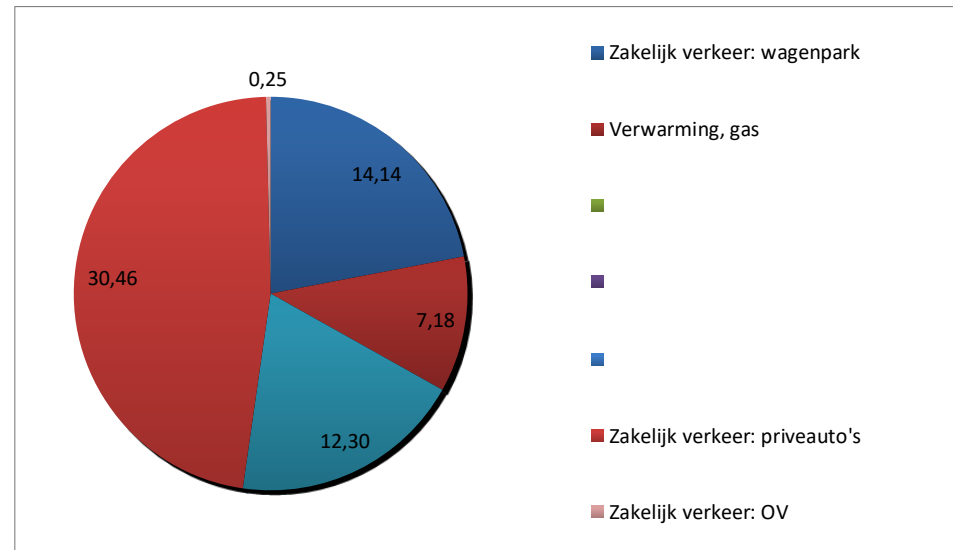

Bedrijfsnaam: Ingenieursbureau Westenberg B.V.
KVK-nummer: 08060783
Datum: 31-08-2021

	<u>ton CO₂</u>	<u>% totaal</u>
Scope 1	21,31	33,14%
Zakelijk verkeer: wagenpark	14,14	21,98%
Verwarming, gas	7,18	11,16%
Scope 2	12,30	19,13%
Elektriciteitsverbruik	12,30	19,13%
Business travel - scope 3	30,71	47,74%
Zakelijk verkeer: priveauto's	30,46	47,35%
Zakelijk verkeer: OV	0,25	0,38%
Totaal scope 1, 2 en 3: 64,32 ton CO₂		

Scopes in cirkeldiagram

Voor de beeldvorming:

- CO₂ kennen we allemaal als de koolstofdioxide of koolzuurgas in onze frisdrank of biertje.
- Bomen en planten hebben naast water, voeding en zonlicht CO₂ nodig om te groeien.
- Een gemiddelde huishouden (2,2 personen) stoot zo'n 20 ton CO₂ per jaar uit (waaronder 29% voor spullen, 20% voor voedsel, 19% voor energie en nog eens