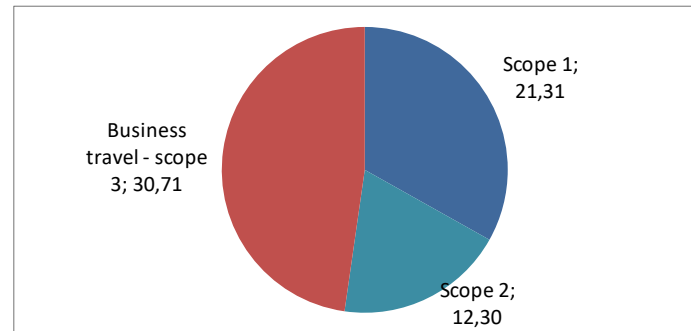

Bedrijfsnaam: Ingenieursbureau Westenberg B.V.
KVK-nummer: 08060783
Datum: 31-08-2021

	<u>ton CO₂</u>	<u>% totaal</u>
Scope 1	21,31	33,14%
Zakelijk verkeer: wagenpark	14,14	21,98%
Verwarming, gas	7,18	11,16%
Scope 2	12,30	19,13%
Elektriciteitsverbruik	12,30	19,13%
Business travel - scope 3	30,71	47,74%
Zakelijk verkeer: priveauto's	30,46	47,35%
Zakelijk verkeer: OV	0,25	0,38%
Totaal scope 1, 2 en 3: 64,32 ton CO₂		

Scopes in cirkeldiagram

Voor de beeldvorming:

- CO₂ kennen we allemaal als de koolstofdioxide of koolzuurgas in onze frisdrank of biertje.
- Bomen en planten hebben naast water, voeding en zonlicht CO₂ nodig om te groeien.
- Een gemiddelde huishouden (2,2 personen) stoot zo'n 20 ton CO₂ per jaar uit (waaronder 29% voor spullen, 20% voor voedsel, 19% voor energie en nog eens