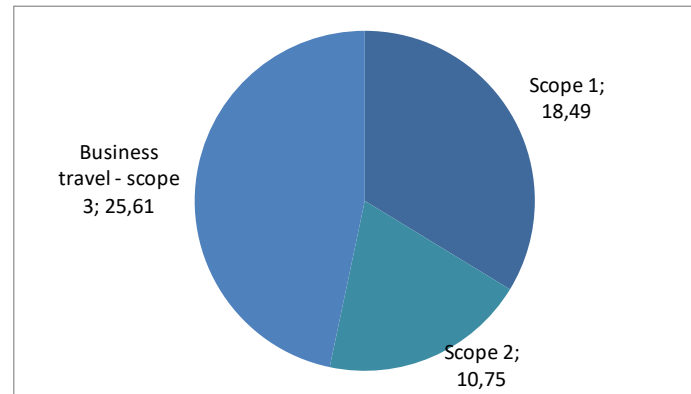

Bedrijfsnaam: Ingenieursbureau Westenberg B.V.
KVK-nummer: 08060783
Datum: 31-08-2021

	<u>ton CO₂</u>	<u>% totaal</u>
Scope 1	18,49	33,72%
Zakelijk verkeer: wagenpark	9,17	16,71%
Overige energie, verwarming	9,33	17,01%
Scope 2	10,75	19,59%
Elektriciteitsverbruik	10,75	19,59%
Zakelijk verkeer: electr. wagenpark	0,00	0,00%
Overige energie: stadswarmte	0,00	0,00%
Business travel - scope 3	25,61	46,69%
Zakelijk verkeer: priveauto's	25,60	46,68%
Zakelijk verkeer: OV	0,00	0,00%
Papierverbruik	0,01	0,01%
Totaal scope 1, 2 en 3: 54,85 ton CO₂		

Scopes in cirkeldiagram

Voor de beeldvorming:

- CO₂ kennen we allemaal als de koolstofdioxide of koolzuurgas in onze frisdrank of biertje.
- Bomen en planten hebben naast water, voeding en zonlicht CO₂ nodig om te groeien.
- Een gemiddelde huishouden (2,2 personen) stoot zo'n 20 ton CO₂ per jaar uit (waaronder 29% voor spullen, 20% voor voedsel, 19% voor energie en nog eens