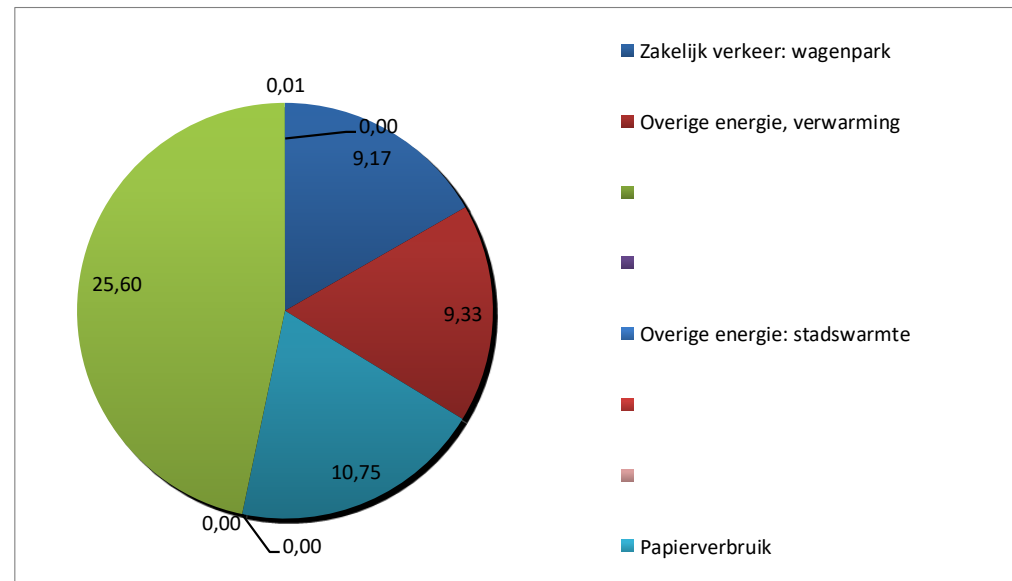

Bedrijfsnaam: Ingenieursbureau Westenberg B.V.
KVK-nummer: 08060783
Datum: 31-08-2021

	<u>ton CO₂</u>	<u>% totaal</u>
Scope 1	18,49	33,72%
Zakelijk verkeer: wagenpark	9,17	16,71%
Overige energie, verwarming	9,33	17,01%
Scope 2	10,75	19,59%
Elektriciteitsverbruik	10,75	19,59%
Zakelijk verkeer: electr. wagenpark	0,00	0,00%
Overige energie: stadswarmte	0,00	0,00%
Business travel - scope 3	25,61	46,69%
Zakelijk verkeer: priveauto's	25,60	46,68%
Zakelijk verkeer: OV	0,00	0,00%
Papierverbruik	0,01	0,01%
Totaal scope 1, 2 en 3: 54,85 ton CO₂		

Scopes in cirkeldiagram

Voor de beeldvorming:

- CO₂ kennen we allemaal als de koolstofdioxide of koolzuurgas in onze frisdrank of biertje.
- Bomen en planten hebben naast water, voeding en zonlicht CO₂ nodig om te groeien.
- Een gemiddelde huishouden (2,2 personen) stoot zo'n 20 ton CO₂ per jaar uit (waaronder 29% voor spullen, 20% voor voedsel, 19% voor energie en nog eens